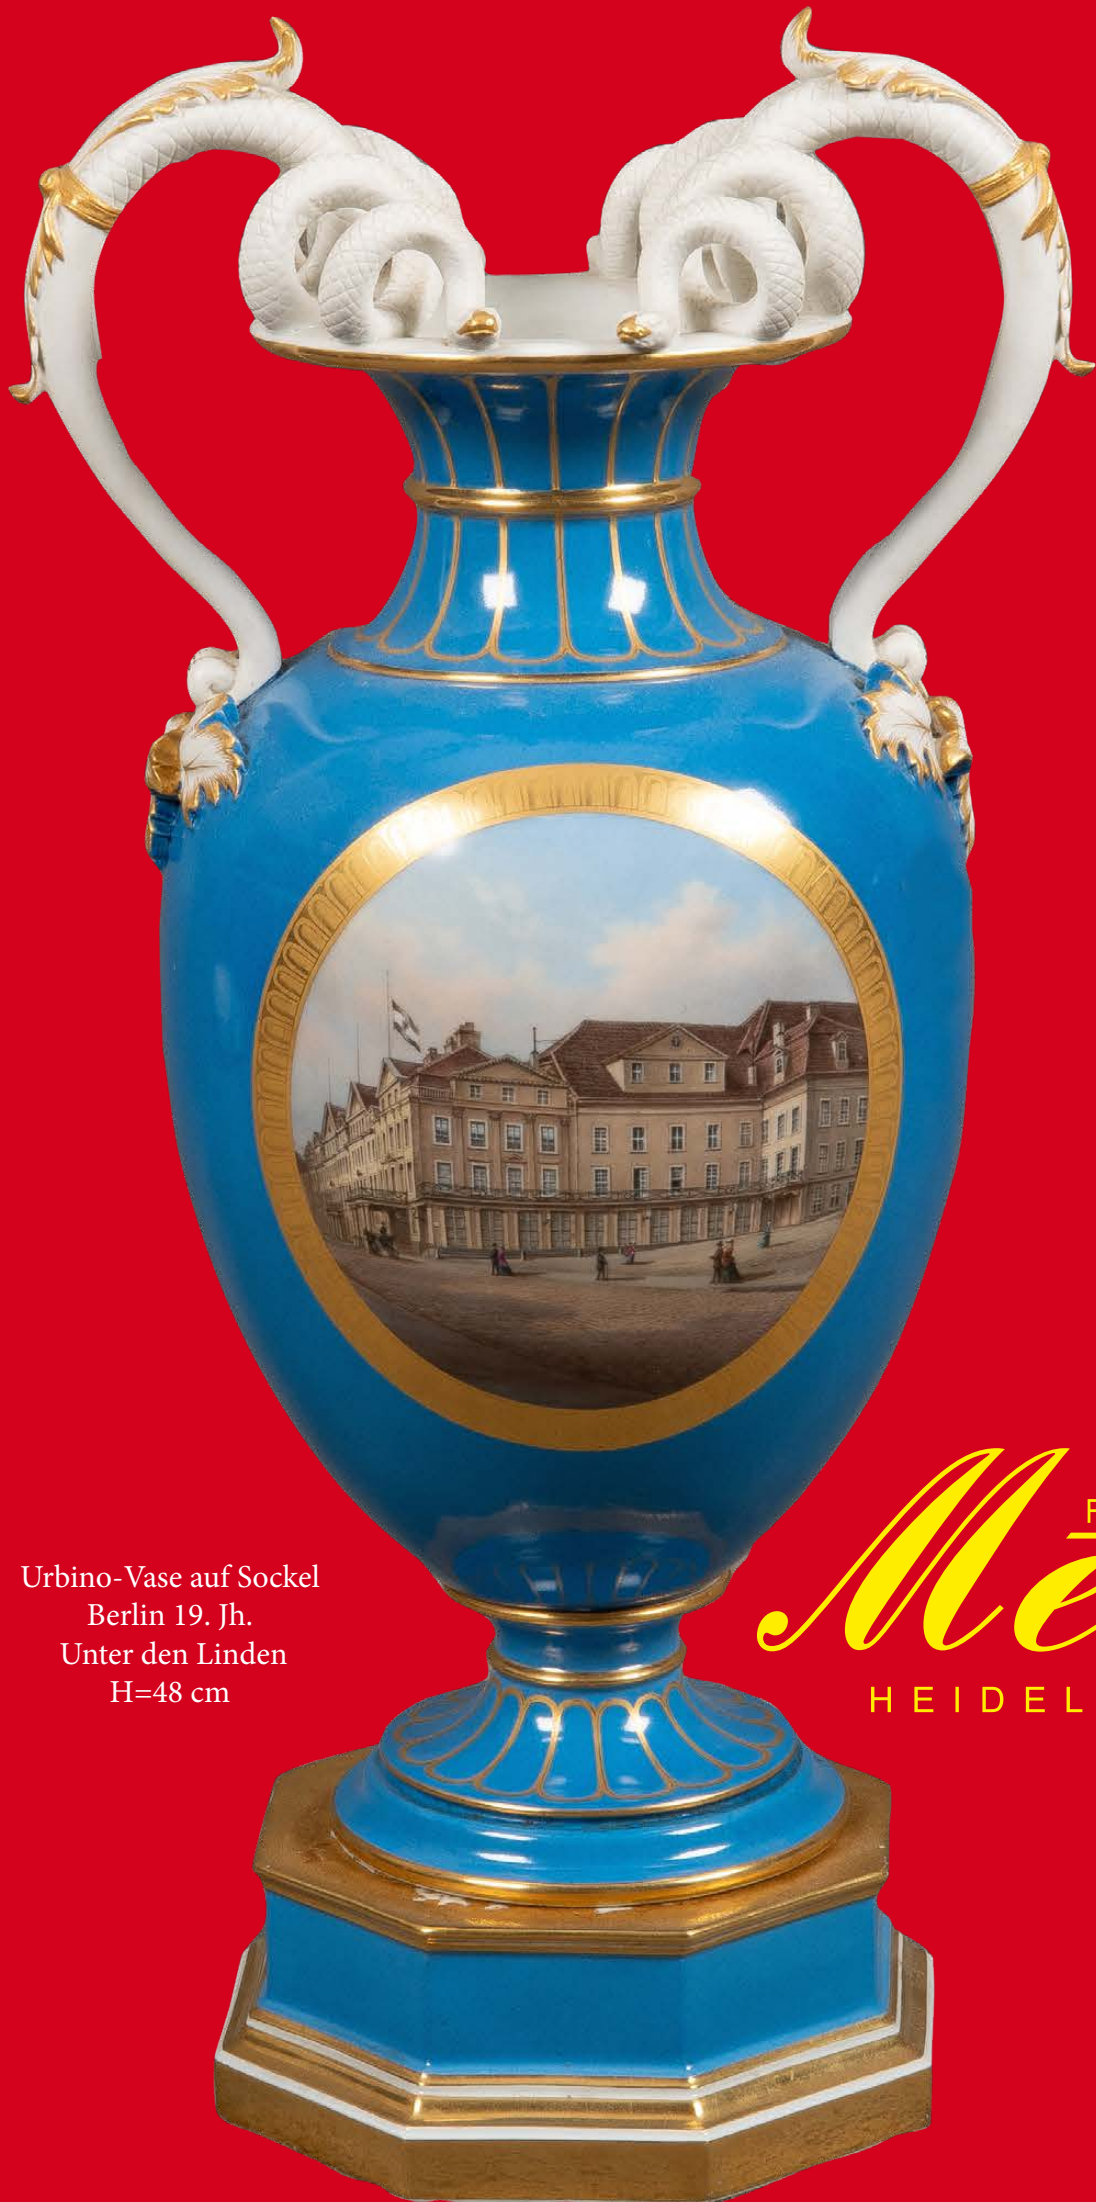

Urbino-Vase auf Sockel
Berlin 19. Jh.
Unter den Linden
H=48 cm

Metz FINE ART
HEIDELBERG