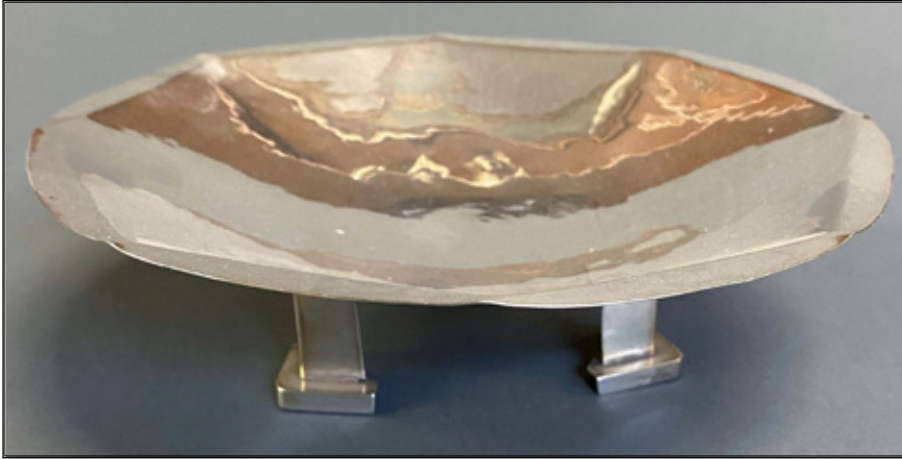

Auswahl aus unseren ca. 5.000 Silber-Objekten

FUßSCHALE

800er Silber, 149 g

H=5 cm, D=17,5 cm

€ 165,-

Bestellnummer:

Ni 15